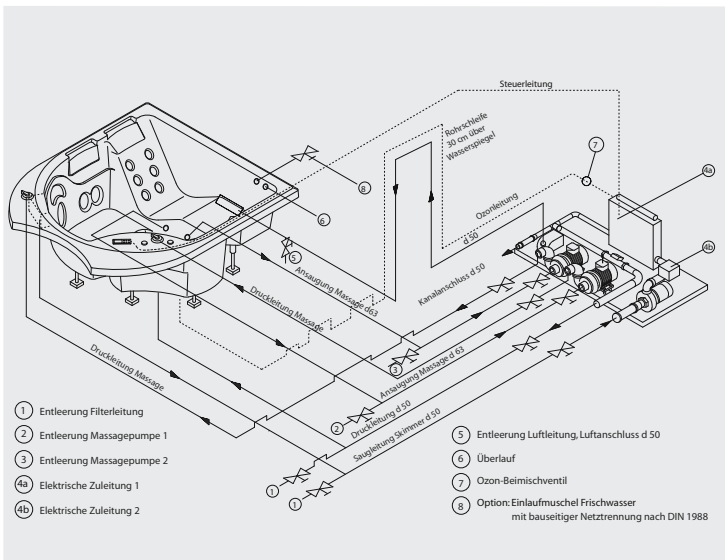

Jeder Pool ist mit einem Luftsprudelsystem ausgestattet, das eine weiche Massage im Pool bietet. Da das Whirlgebläse kalte Außenluft ansaugt, kann es bei großen Temperaturunterschieden zu einer Abkühlung des Badewassers kommen. Sienna XL und Penta^P sind deshalb mit einem zusätzlichen Heizer ausgestattet. Wenn der Körper einzelne Luftdüsen verdeckt, kann ein Kälteempfinden entstehen.

Die Schaltung der Whirlpoolfunktionen geschieht über das Spa Control Panel am Beckenrand. Hier können sämtliche Funktionen ein- und ausgeschaltet und die Desinfektionszyklen programmiert werden. Es werden die Betriebszustände und evtl. Fehlermeldungen angezeigt.

Das Technikpaket besteht aus Massagepumpe, Gebläse, Filterpumpe, Schaltung und Heizer. Diese sind auf einer Platte montiert und sind zur Montage in einem Technikraum gedacht. Der Abstand zwischen Pool und Filterraum soll 10 m nicht übersteigen.

Lieferbare Farben: weiß
silber
pearl
bluette

Sonderfarben auf Anfrage. Einbauteile jeweils lichtgrau mit Blenden aus Edelstahl.

Einbau-Whirlpools von RivieraPool – alles drin, was ein Whirlpool braucht – für viele Jahre Badespaß.

Einbau-Whirlpools

Whirlpooltyp

Maße in cm
Füllmenge in l / Gewicht in kg

Becken aus Sanitäracryl
Justierbares Trägergestell
Isolierung mit Thermofolie
Scheinwerfer 12 V
Überlaufmuschel
Einlaufmuschel
Kopfstützen
Wasserschwall

Superjet Massagedüse

Hydrojet Massagedüse

Turbojet

Microjet Massagedüse

Multijet

Multi-Masterjet

Luftsprudeldüsen

Skimfilter mit Kartusche

Luftregler

Umschaltventil

Verkaufspreise in Euro inkl. 19 % MwSt.

Farbe: weiß

Farbe: silber

Farbe: pearl

Farbe: bluette

Technikpaket ELS

Filterpumpe
Massagepumpe
Heizer kW
Gebläse
Spa Manager mit Duplex Digital Control
Gesamtanschlusswert in kW

Verkaufspreise in Euro inkl. 19 % MwSt.

Technikpaket PWW wie Technikpaket ELS

jedoch mit Wärmetauscher 40 kW
zusätzlich zu 1 x 3 kW Elektro-Heizer

Zubehör

Fernbedienung
Bodensauger manuell
Isolierplane, weiß
Hardtop
Griffbogen aus Edelstahl, poliert
Ersatzkartusche pro Stück

Fracht innerhalb Deutschland + Benelux

● = enthalten — = nicht enthalten