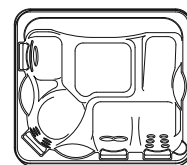

Salina I	Salina II	Aldea I	Aldea II
	209 x 171 x 79 cm 820 l 260 kg	209 x 171 x 79 cm 820 l 250 kg	223 x 194 x 85 cm 1.050 l 320 kg	223 x 194 x 85 cm 1.050 l 300 kg
	● ● ● ● —	● ● ● ● ●	● ● ● ● —	● ● ● ● ●
	2 1 2 6 — 10 — — —	2 1 2 6 + 4 — 10 + 2 — — 10	2 2 2 6 + 6 — 4 + 2 1 4 —	2 2 2 6 + 6 — 4 + 4 1 4 10
	— — — 1 1 1 ● ● 1	1 1 1 — 1 1 ● ● 1	1 — — 1 1 1 ● ● 1	1 1 1 — 1 1 ● ● 1
	1 x 230 V / 16 Amp.	1 x 230 V / 16 Amp.	1 x 230 V / 16 Amp.	1 x 230 V / 16 Amp.
	€ 8.950,- SAL 040 401 € 9.975,- SAL 040 521 € 9.975,- SAL 040 620	€ 13.125,- SAL 030 401 € 14.150,- SAL 030 521 € 14.150,- SAL 030 620	€ 11.620,- ALD 040 401 € 12.790,- ALD 040 521 € 12.790,- ALD 040 620	€ 14.610,- ALD 030 401 € 15.780,- ALD 030 521 € 15.780,- ALD 030 620
	€ 10.440,- SAL 040 301	€ 15.640,- SAL 030 301	€ 13.370,- ALD 040 301	€ 16.360,- ALD 030 301
	€ 10.055,- SAL 040 021 € 10.055,- SAL 040 101 € 10.055,- SAL 040 220	€ 14.230,- SAL 030 021 € 14.230,- SAL 030 101 € 14.230,- SAL 030 220	€ 13.120,- ALD 040 021 € 13.120,- ALD 040 101 € 13.120,- ALD 040 220	€ 16.110,- ALD 030 021 € 16.110,- ALD 030 101 € 16.110,- ALD 030 220
	€ 330,- N 7 940 000	€ 330,- N 7 940 000	€ 360,- Nr. N 7 940 001	€ 360,- N 7 940 001