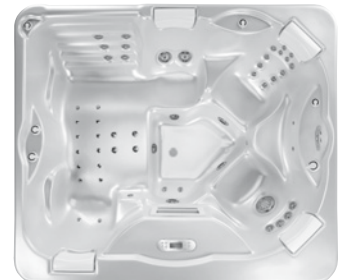

Hardtop und Coverlifter

Isolierplane

Radio und iPod Connector

Fernbedienung

Audio-Ecke

Vorsatzstufe

SALINA

209 x 171 x 79 cm

ALDEA

223 x 194 x 85 cm

MERINO

230 x 230 x 92 cm

MAATEA

263 x 230 x 92 cm

Preisliste
2012

iSolaSpas
by RivieraPool

iSolaSpas

iSolaSpas sind komplett vormontierte Whirlpools, die mit einer Vollverkleidung versehen und steckerfertig an den Kunden geliefert werden.

iSolaSpas sind serienmäßig mit einer Vielzahl von Massagedüsen ausgestattet, die an unterschiedlichen Sitzplätzen auf unterschiedliche Körperpartien ausgerichtet sind. Insbesondere sollen der Schulter- und Nackenbereich, der untere Rückenbereich und der Fußbereich angesprochen werden, da diese Körperzonen für eine Unterwassermassage besonders empfänglich sind.